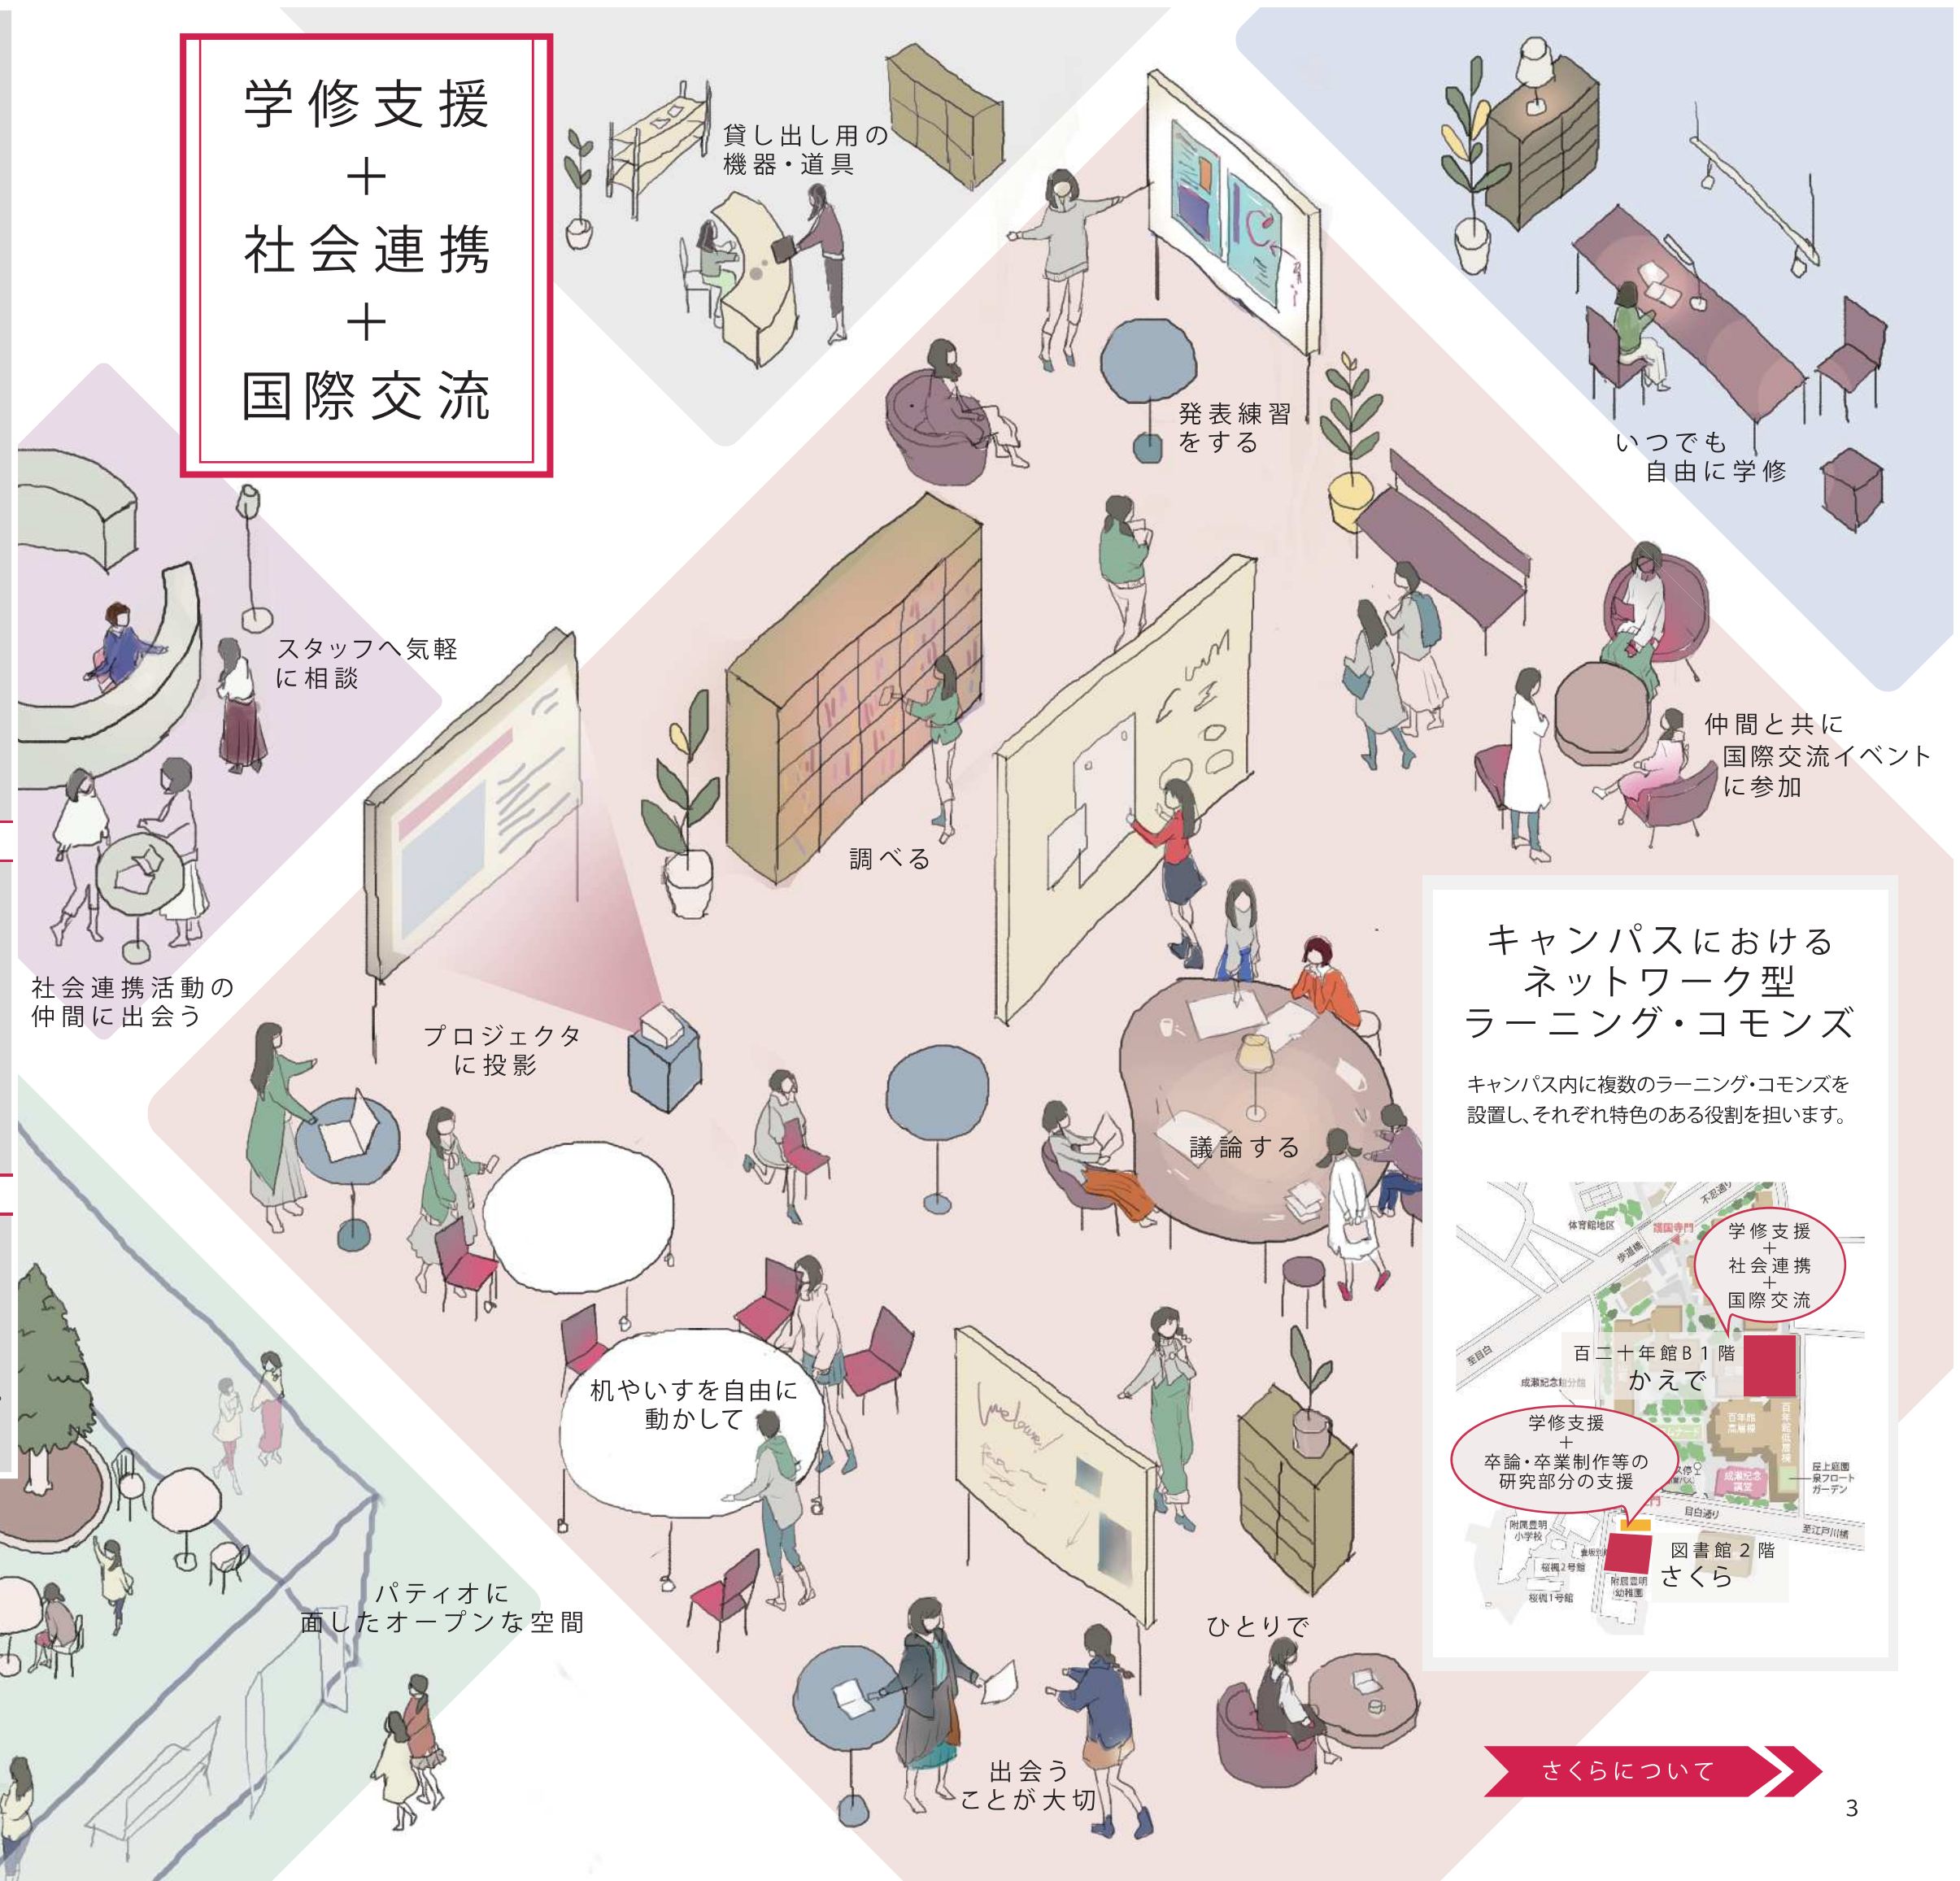

ラーニング・コモンズ かえで

かえでではどんな ことができる？

かえでは、自由な学修ができる皆さんの居場所となることをめざしています。そして、「地域や社会とつながる」、「世界に出会う」場です。

たとえば、こんなことができます。

[ひとりでも、みんなでも、自由に学修できる]

- •皆さんの居場所にしましょう。かえでは、パティオに面したオープンな空間です。
- •アクティブ・ラーニングをしましょう。授業でも、授業外の活動でもみなさんの学ぶ・活動するスタイルを作るための空間です。
- •机やいすを自由に動かして、いろいろな学修に使えます。
- •仲間とつながる、地域や社会とつながる、そして世界と出会うための場として、積極的に使いましょう。
- •学生発のプロジェクトを起こしたい、地域や社会とつながって自分の夢をかなえたい、それらの支援をしたいと思っています。

[地域や社会とつながる][世界とつながる]

- •地域や社会とつながる場としてさまざまな活動に使えます。
- •社会連携活動やボランティア活動をしたとき、それらの情報を知ることができます。
- •地域や社会とつながる仲間に出会いましょう。社会連携活動の実践者や仲間など、出会うためのイベントなども計画します。
- •皆さんのボランティア活動や社会連携に関するご相談を、承ります。
- •留学生と交流できるイベントを企画します。
- •留学、海外研修に関する情報を知ることができます。

学修支援 + 社会連携 + 国際交流

キャンパスにおける ネットワーク型 ラーニング・コモンズ

キャンパス内に複数のラーニング・コモンズを設置し、それぞれ特色のある役割を担います。