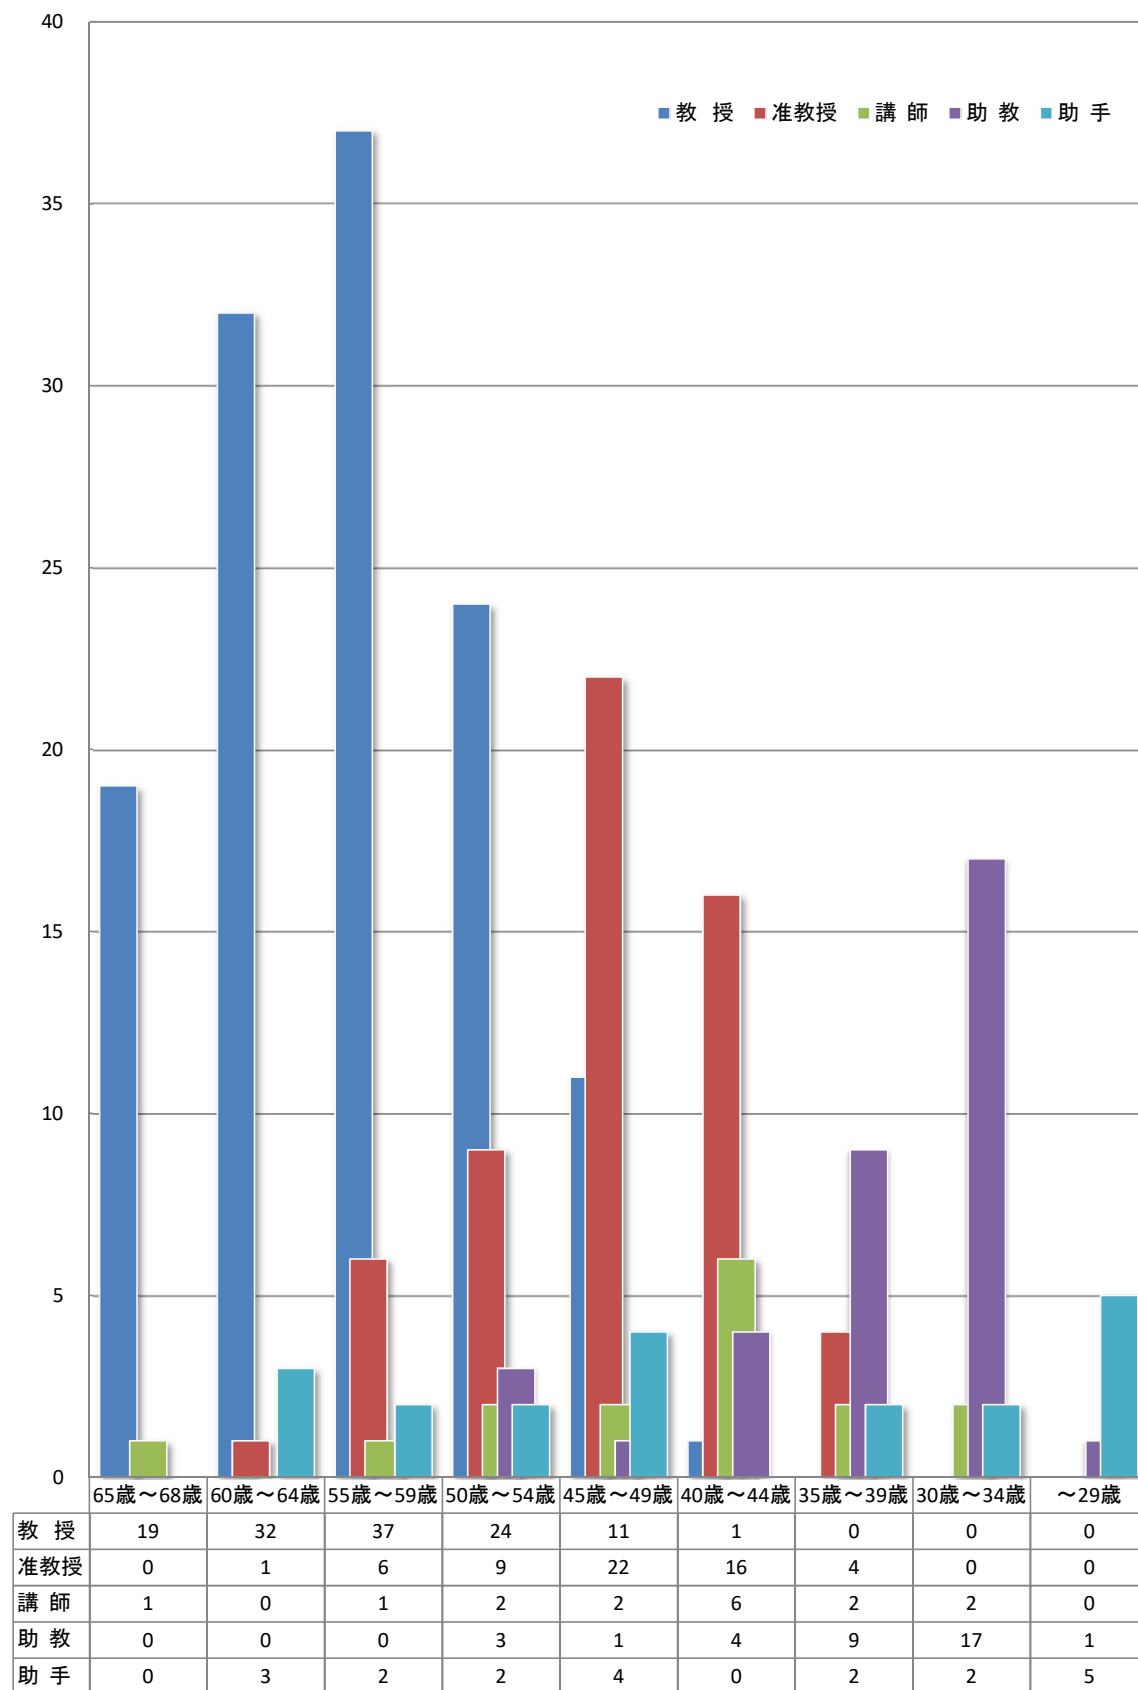

# 大学専任教員年齢別構成

2021年5月1日現在

※専任教員(大学)定年 : 68歳