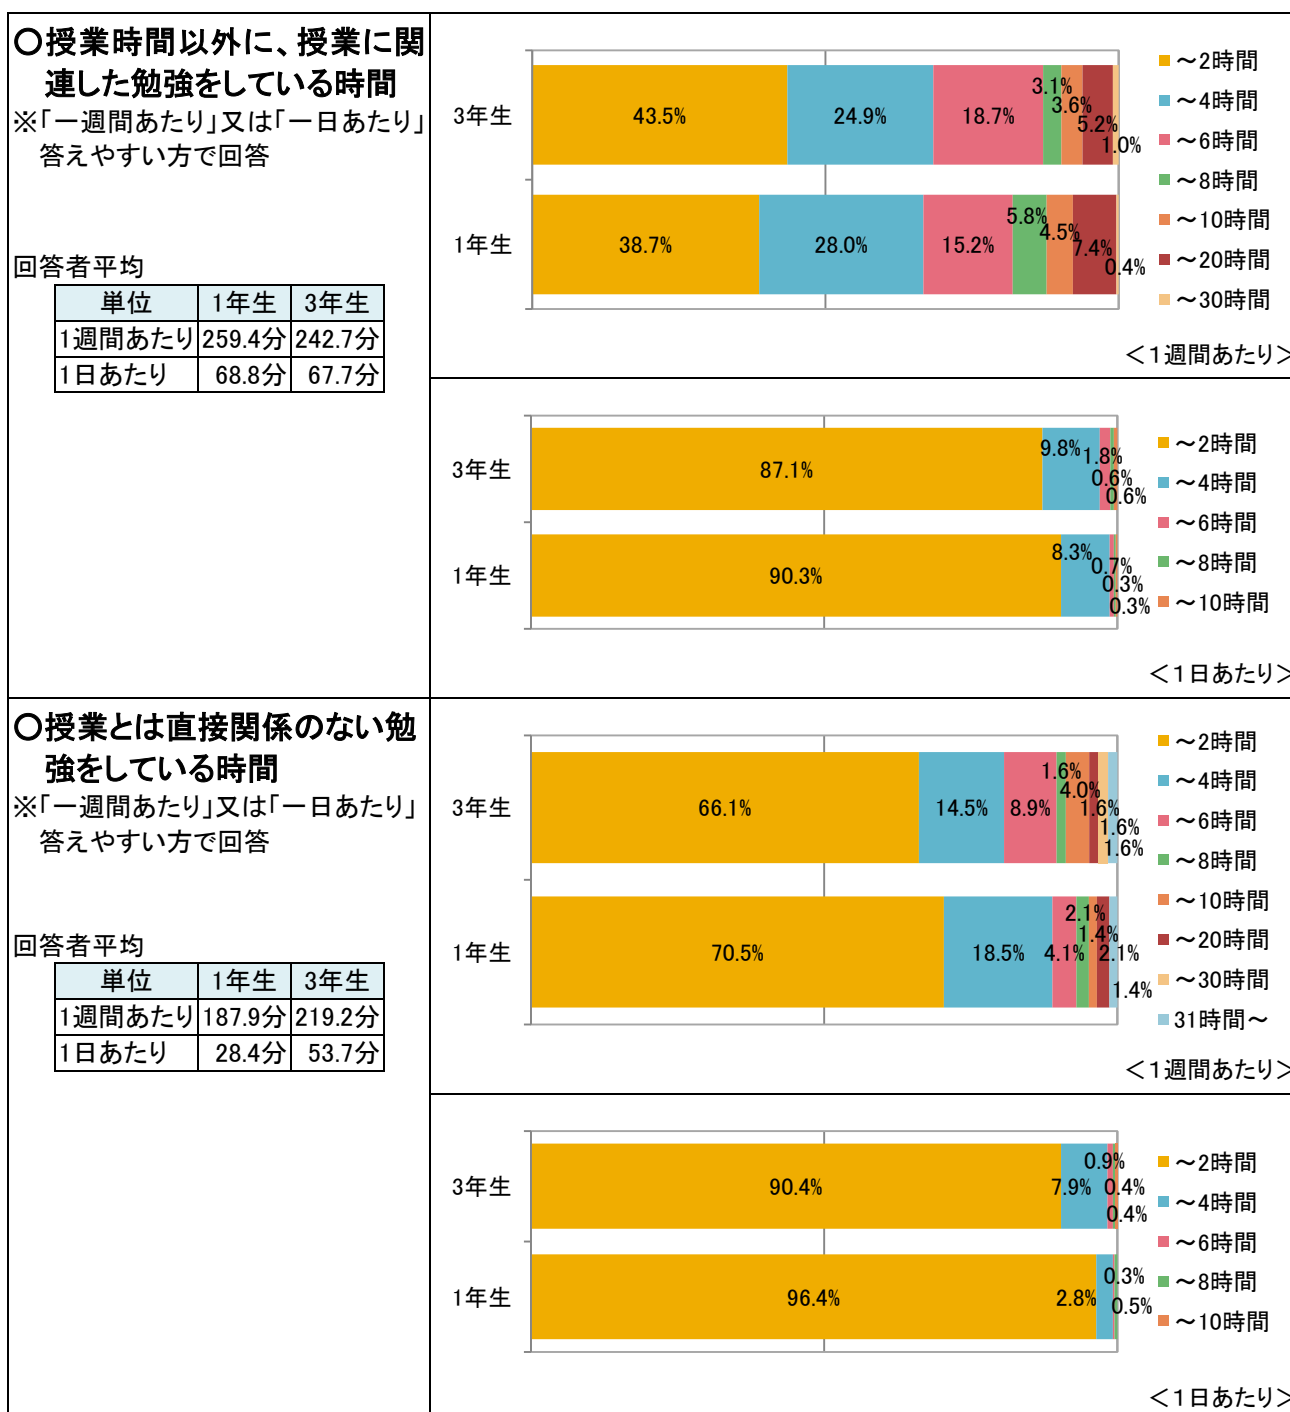

2018年度実施「ALCS学修行動調査」集計結果より

実査期間	2018年11月1日(木)～11月29日(木)		
調査対象者	学部(通学課程) 1年次及び3年次全員		
調査対象者数	3,127		
中断者含む回収数	1,002	回収率	32.0%
有効回収数(有効回答数)	905※	有効回答率	28.9%

※有効回収(有効回答)とは、選択式回答79問について回答率が60%以上であった回答

●授業時間外の活動量

次の活動をしている時間数は平均的にみると、どのくらいですか

○クラブ・サークル等の課外活動時間

※「一週間あたり」で回答
 ※まったくしていない場合は、0分

回答者平均

単位	1年生	3年生
1週間あたり	208.3分	162.7分

<1週間あたり>

○アルバイトなど有給の仕事をしている時間

※「一週間あたり」で回答
 ※まったくしていない場合は、0分