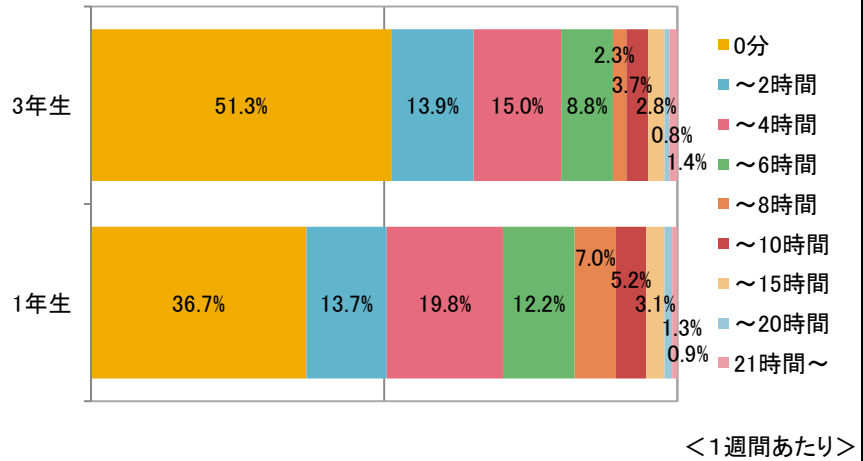

2018年度実施「ALCS学修行動調査」集計結果より

実査期間	2018年11月1日(木)～11月29日(木)		
調査対象者	学部(通学課程) 1年次及び3年次全員		
調査対象者数	3,127		
中断者含む回収数	1,002	回収率	32.0%
有効回収数(有効回答数)	905※	有効回答率	28.9%

※有効回収(有効回答)とは、選択式回答79問について回答率が60%以上であった回答

●授業時間外の活動量

次の活動をしている時間数は平均的にみると、どのくらいですか

○クラブ・サークル等の課外活動時間

※「一週間あたり」で回答
 ※まったくしていない場合は、0分

回答者平均

単位	1年生	3年生
1週間あたり	208.3分	162.7分

<1週間あたり>

○アルバイトなど有給の仕事をしている時間

※「一週間あたり」で回答
 ※まったくしていない場合は、0分

回答者平均

単位	1年生	3年生
1週間あたり	1,020.6分	691.5分

<1週間あたり>