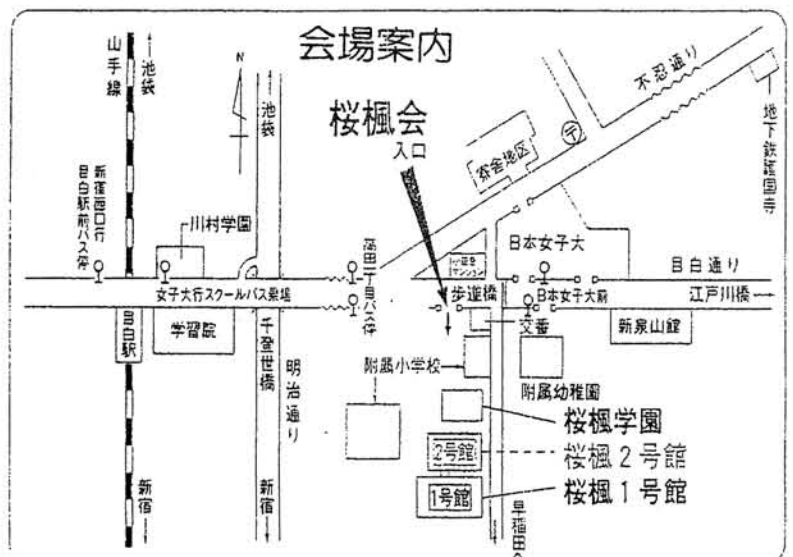

◆ところ 桜楓2号館4Fホール

◆会費 2,500円

◆申込み 山田 TEL 03-3482-5720 Fax 3842-6170

齊藤 TEL&Fax 03-3781-6380

郵便振替 00100-8-92934

\*お電話・FAXでの申し込みか、上記に会費をお振込みください。  
折り返しチケットをお送りします。