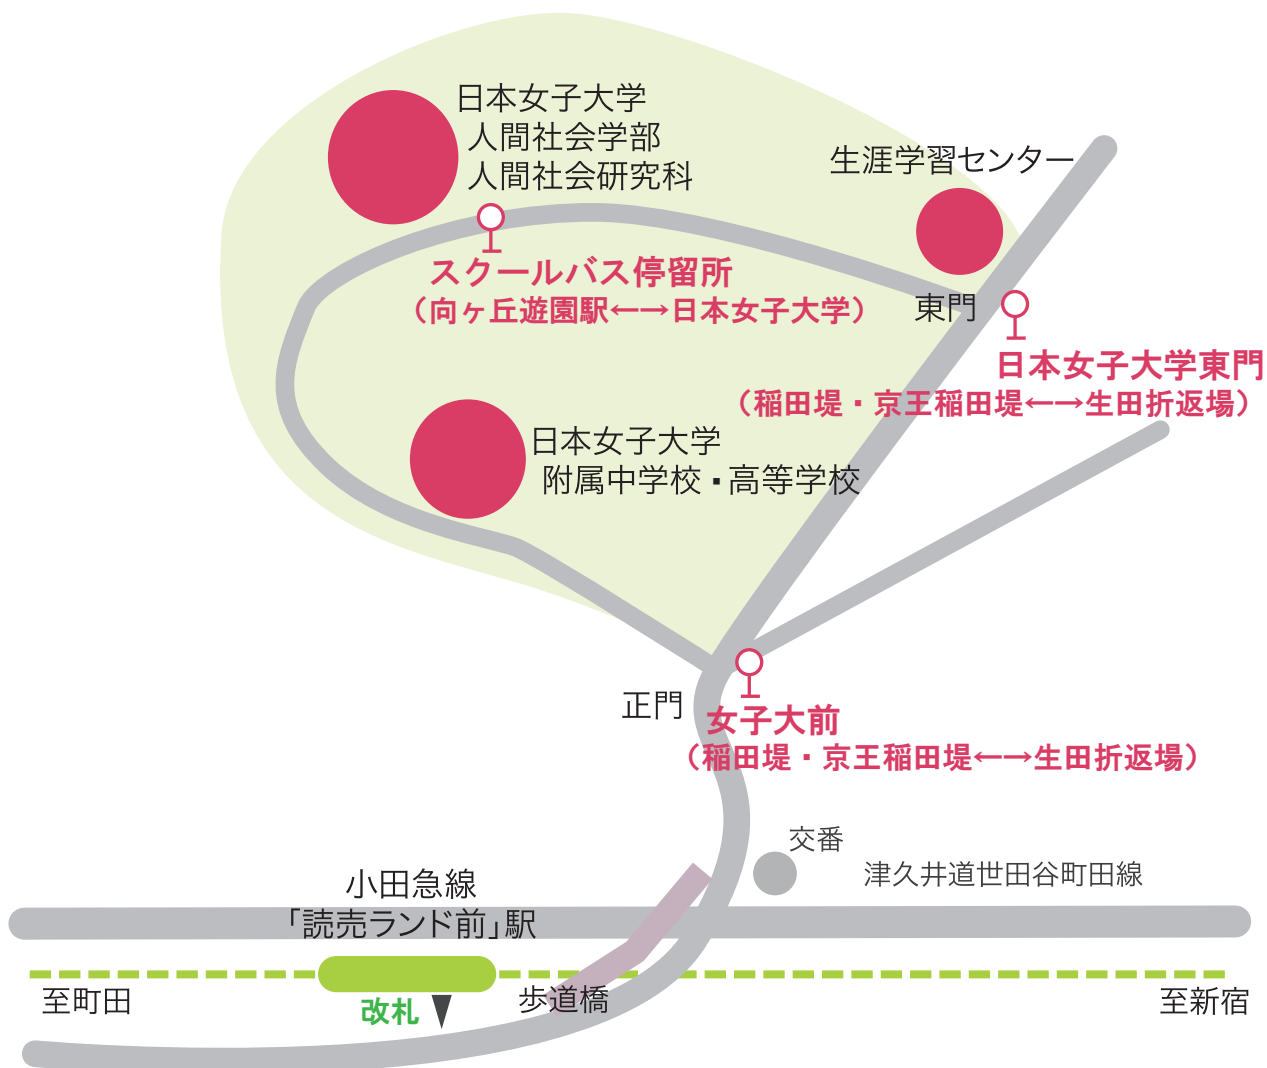

# 日本女子大学 西生田キャンパス アクセスマップ

## 所在地

日本女子大学  
 神奈川県川崎市多摩区西生田1-1-1 〒214-8565  
 Tel. 044-966-2121 (大学代表)  
 Tel. 044-952-6705 (中高事務室)

## 交通

● 小田急線「読売ランド前」駅	徒歩	大学まで 約15分 附属中・高まで 約10分
● 小田急線「向ヶ丘遊園」駅	バス	日本女子大学行きスクールバス運行 乗車：北口(3)番停留所 運行：1時間に2~3本 乗車時間：約15分 料金：無料 問い合わせ先：西生田総務課 044-952-6824
● JR南武線「稲田堤」駅	バス	約12分 【小田急バス】「生田折返場」行き乗車
● 京王線「京王稲田堤」駅	バス	下車 「日本女子大東門」 大学まで徒歩5分 「女子大前」 附属中・高まで徒歩5分