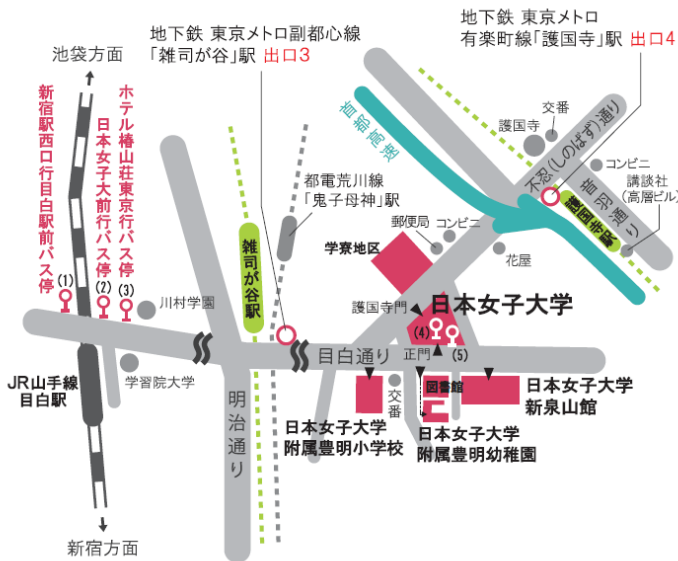

豊明幼稚園 施設見学会（5月25日）のご案内

日本女子大学附属豊明幼稚園では、入園をお考えの皆様を対象として、施設見学会を行っています。園児たちが遊びこみ、学びの芽を育てている園舎でお子様と一緒に遊んでみませんか？多くの皆様のご来場をお待ちしております。

- 目白駅からバス 白61新宿西口行き バス停(1)
学バス日本女子大行き バス停(2)
- 東京メトロ護国寺駅出口4より徒歩 10分
- 東京メトロ雑司が谷駅出口3より徒歩 8分

きりとり

日時	2019年5月25日(土) 10:00~11:30 *10時から随時受付をいたします。
内容	園舎見学(お子様も参加できます) ・踊ってあそぼうコーナー ・作ってあそぼうコーナー ・おはなしコーナー ・外であそぼうコーナー ・見てみよう 3歳児の遊びコーナー ・0・1歳児コーナー
備考	<ul style="list-style-type: none"> 園舎見学に際しては、室内履き、靴袋をご用意ください(子どもはスリッパ不可) 親子で遊べる服装でお越しください 園庭で遊ぶ方は帽子をご持参ください 保護者の方は、園庭が痛みますのでヒールの低い靴でいらしてください 駐車場がありませんので、公共交通機関を利用してご来場ください(自転車はご遠慮ください) 写真およびビデオの撮影や録音はご遠慮ください 小学校も同時にオープンスクールを行っております 事前の申し込みは不要です *参加ご希望の方は、下記参加票にご記入の上、切り取ってご持参ください

幼稚園施設見学会参加票（2019年5月25日）

1家庭につき1枚ご提出ください。

保護者氏名	
本人氏名	どちらかに○を付けてください 男 ・ 女 (歳)
住所 自宅最寄り駅	() 区・市 () 線 () 駅
ご参考までにお伺いします。該当項目にチェックをお願いします。 幼稚園施設見学会をどちらでお知りになりましたか？ <input type="checkbox"/> ホームページ <input type="checkbox"/> 塾 <input type="checkbox"/> その他 ()	