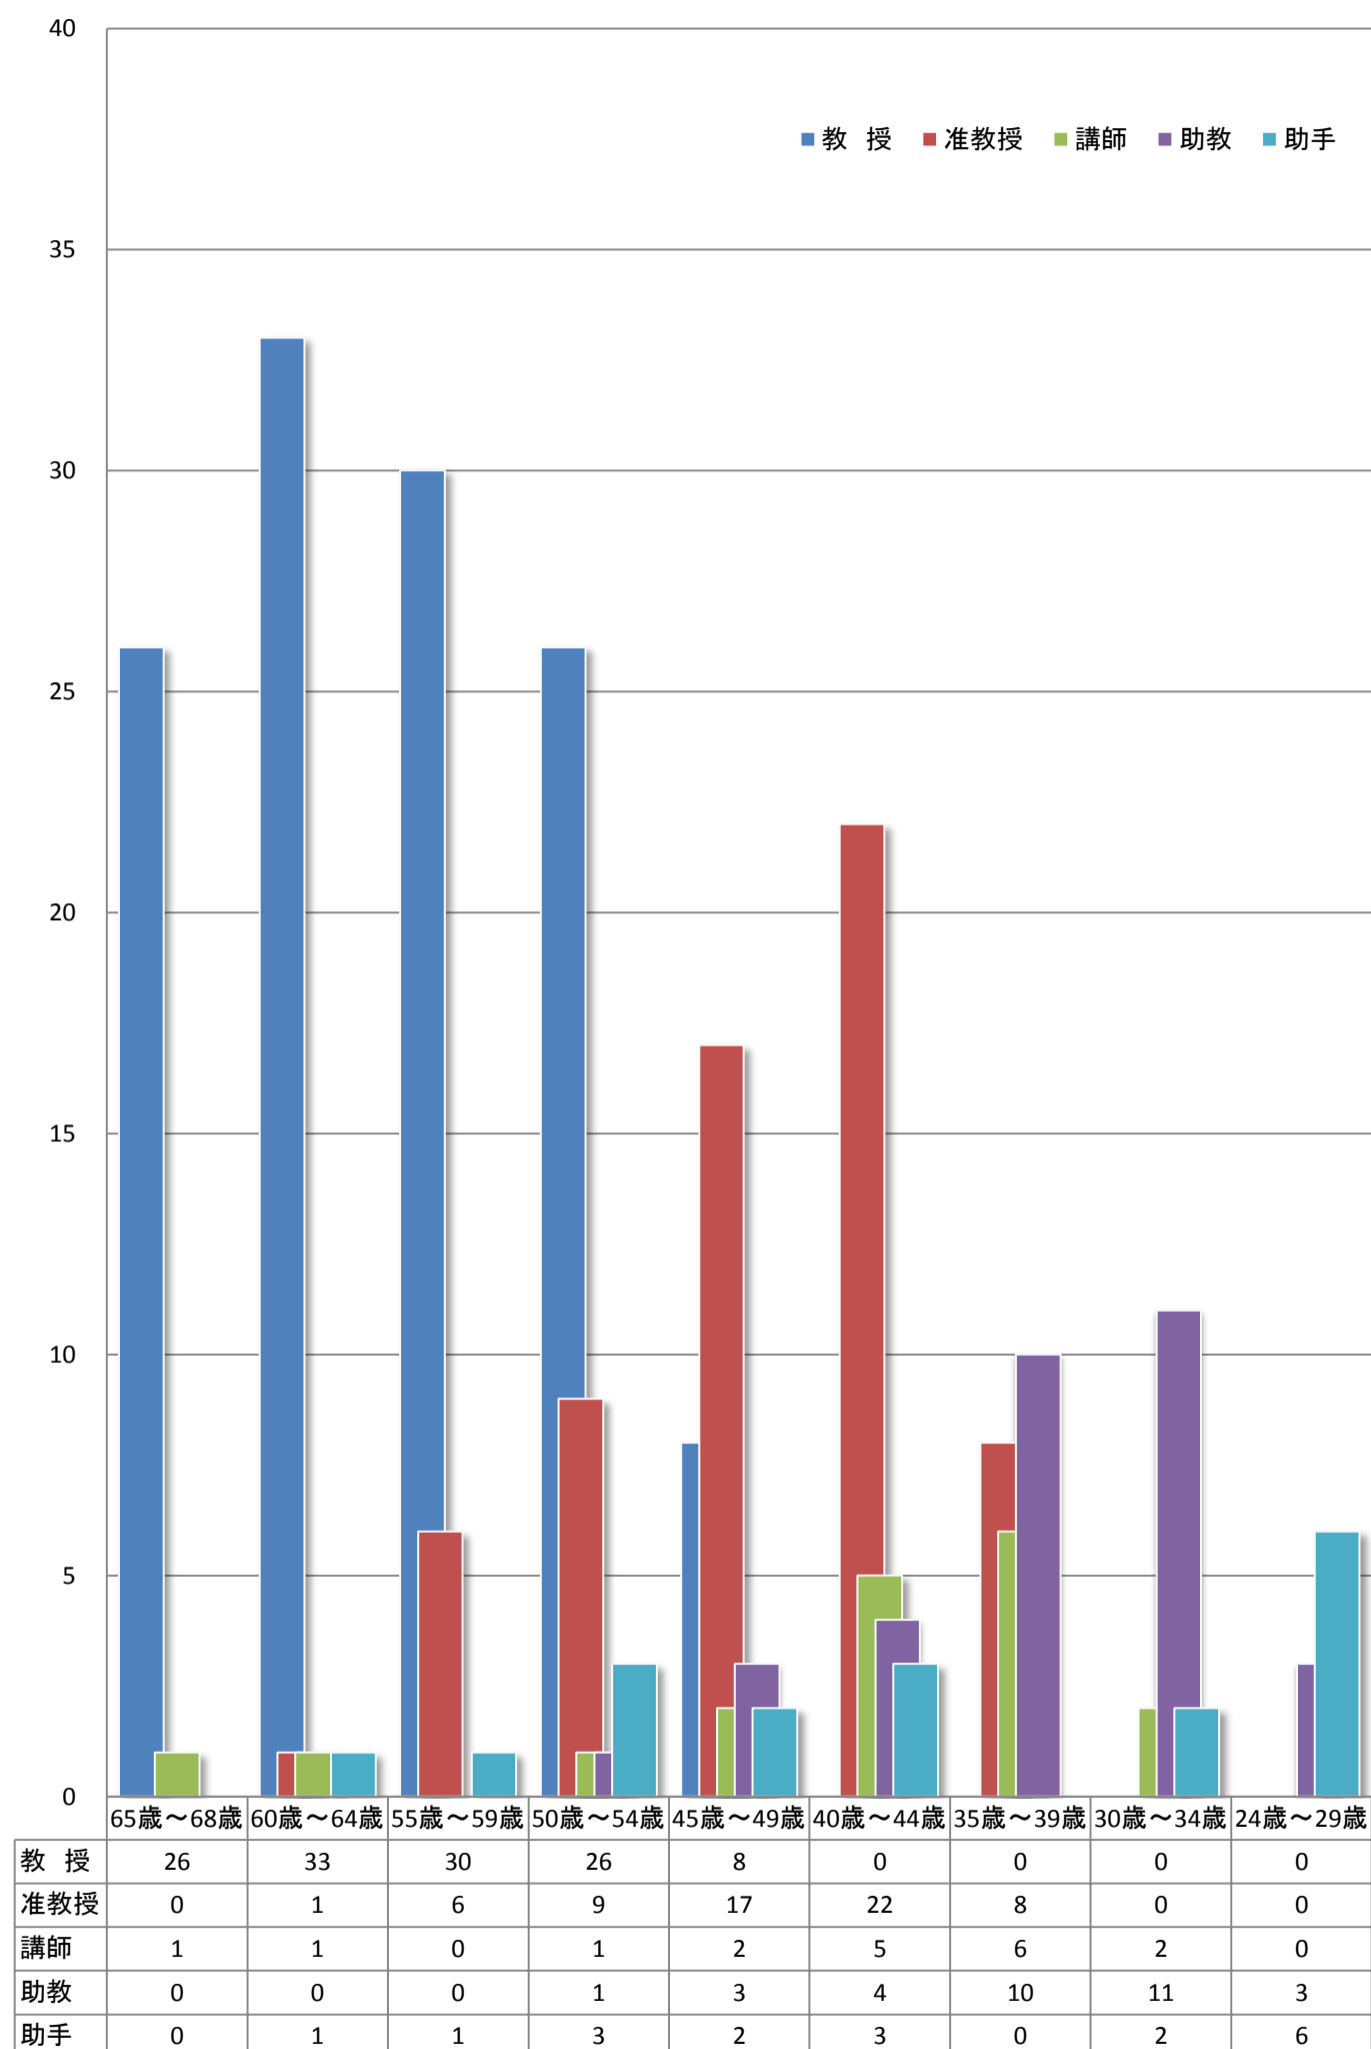

大学専任教員年齢別構成(通学)

2017年5月1日現在

※専任教員(大学)定年 : 68歳