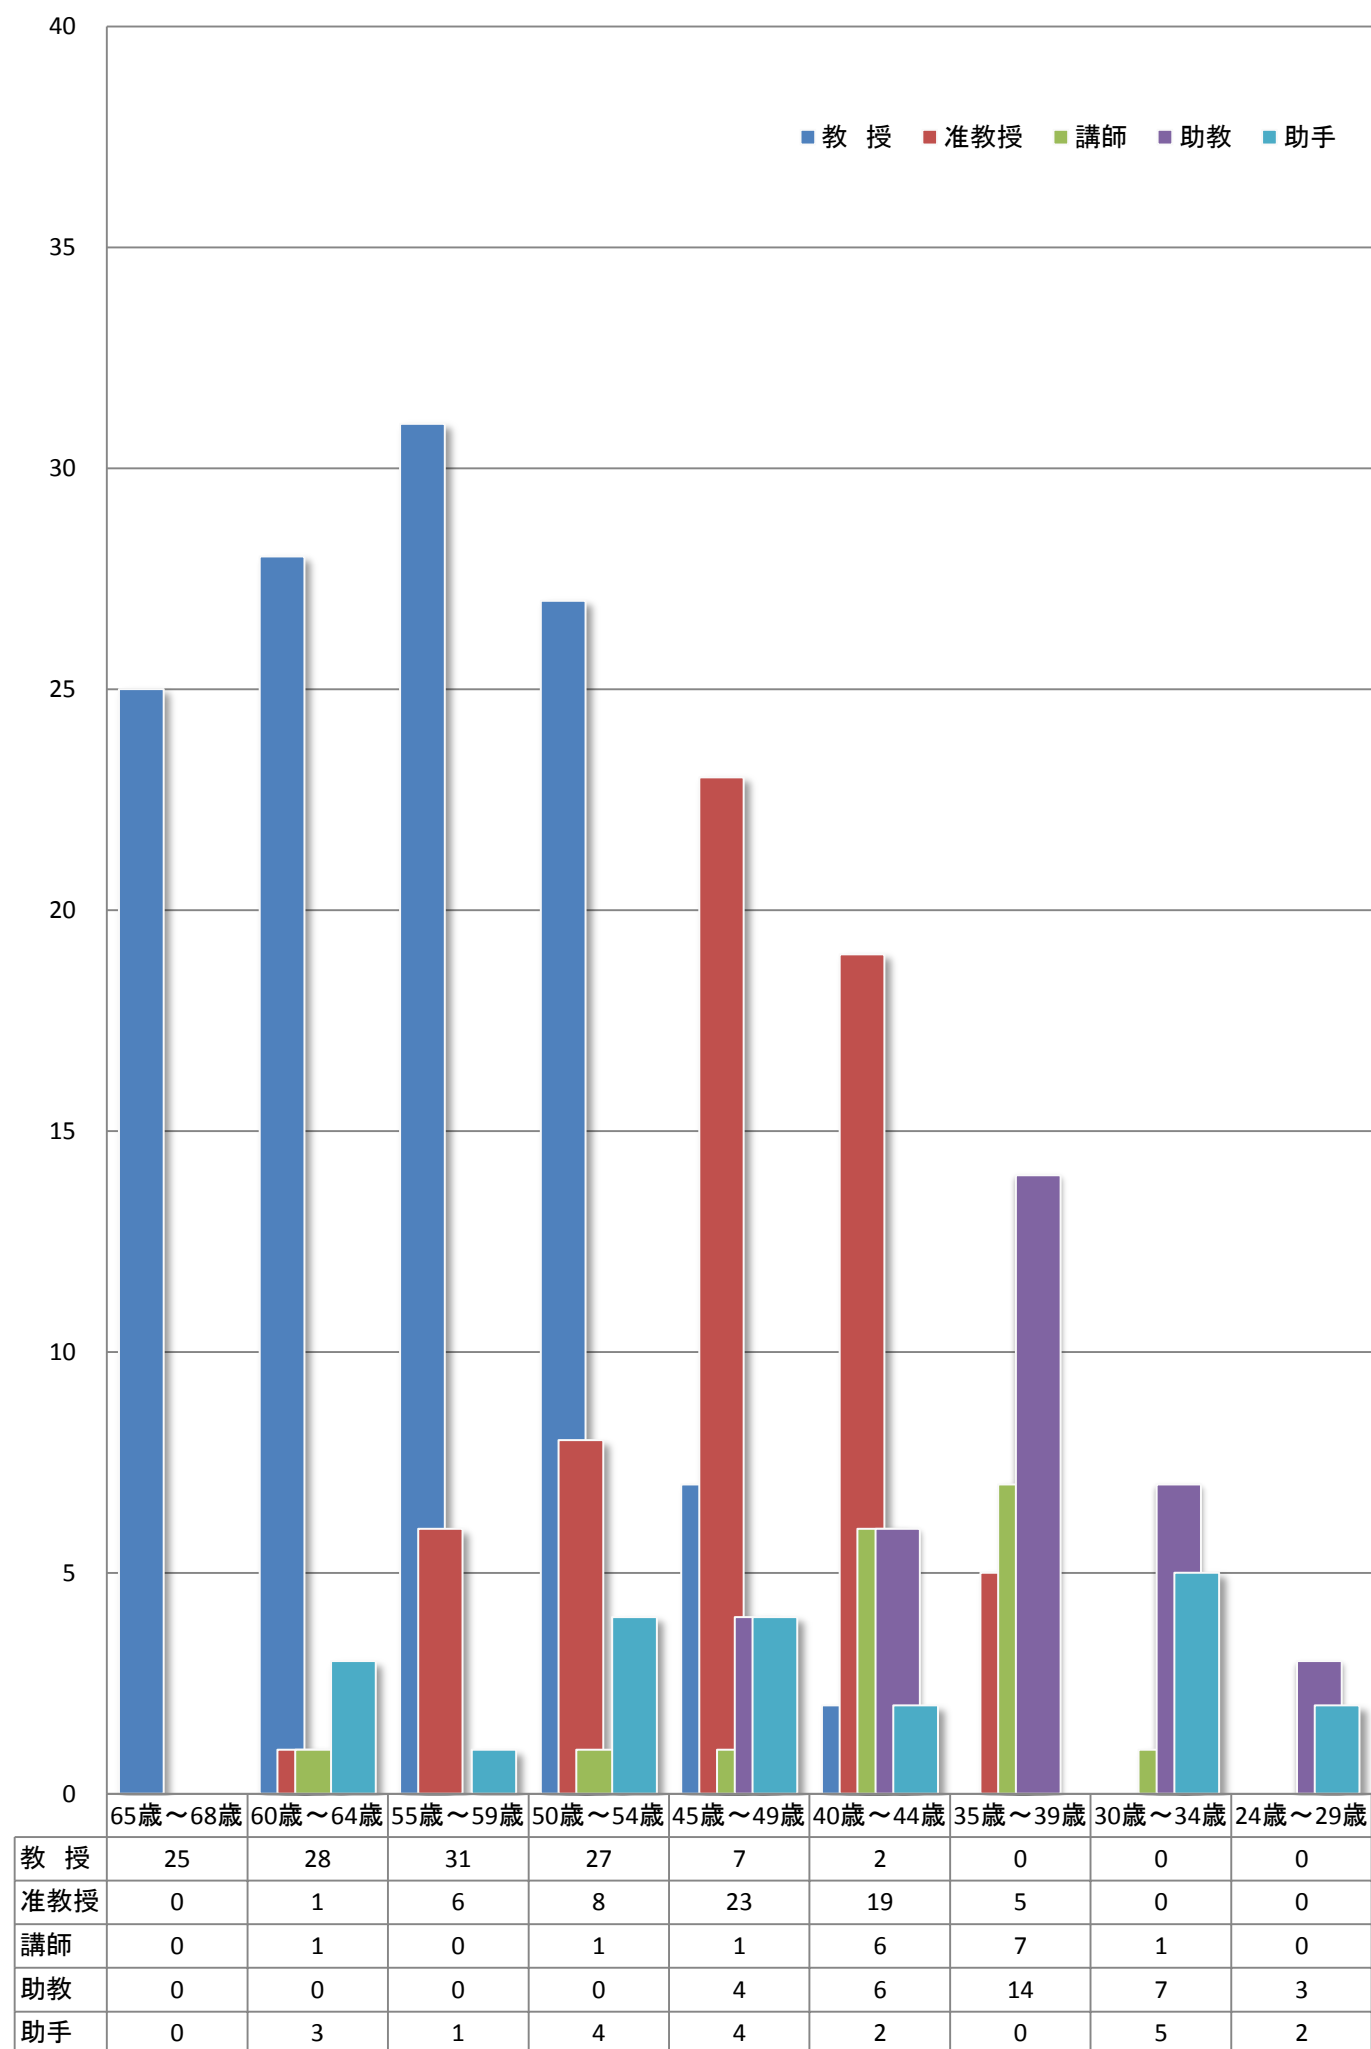

大学専任教員年齢別構成(通学)

2018年5月1日現在

※専任教員(大学)定年 : 68歳