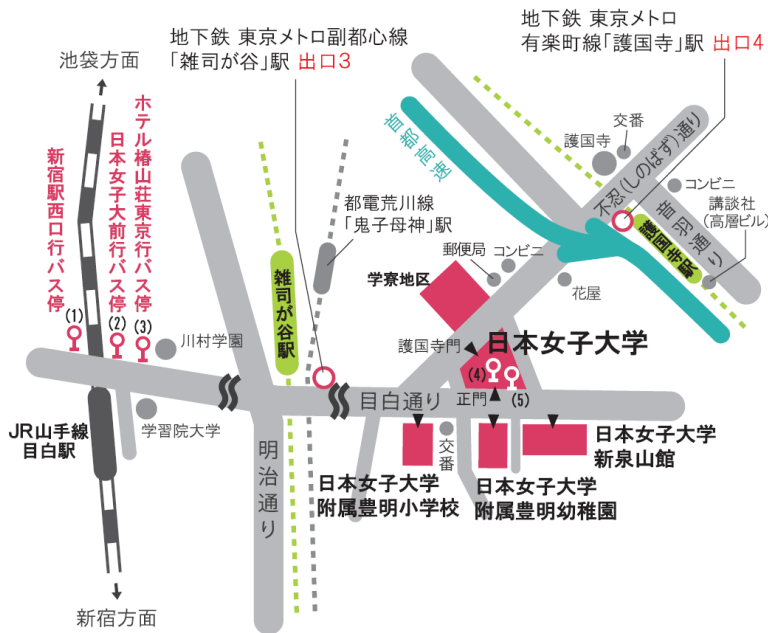

※このワークショップは、JSPS 科研費 15K03967 の助成を受けて実施されるものです。  
 This workshop is supported by JSPS KAKEN Grant Number 15K03967.

学校法人 日本女子大学 目白キャンパス アクセスマップ

所在地	日本女子大学	東京都文京区目白台2-8-1	〒112-8681	Tel.03-3943-3131(代表)
	附属豊明小学校	東京都文京区目白台1-16-7	〒112-8681	Tel.03-5981-3800(代表)
	附属豊明幼稚園	東京都文京区目白台1-18-14	〒112-8681	Tel.03-5981-3852(代表)

交通	● JR山手線「目白」駅	徒歩 バス	約15分 約5分 【都営バス(学05)】 日本女子大前行き(直行) 乗車—「目白駅前」バス停(2) 下車—「日本女子大前」バス停(4) 【都営バス(白61)】 新宿駅西口行き または ホテル椿山荘東京行き 乗車—「目白駅前」バス停(1)(3) 下車—「日本女子大前」バス停(5)
	● 東京メトロ副都心線「雑司が谷」駅(3番出口)	徒歩	約8分
	● 東京メトロ有楽町線「護国寺」駅(4番出口)	徒歩	約10分