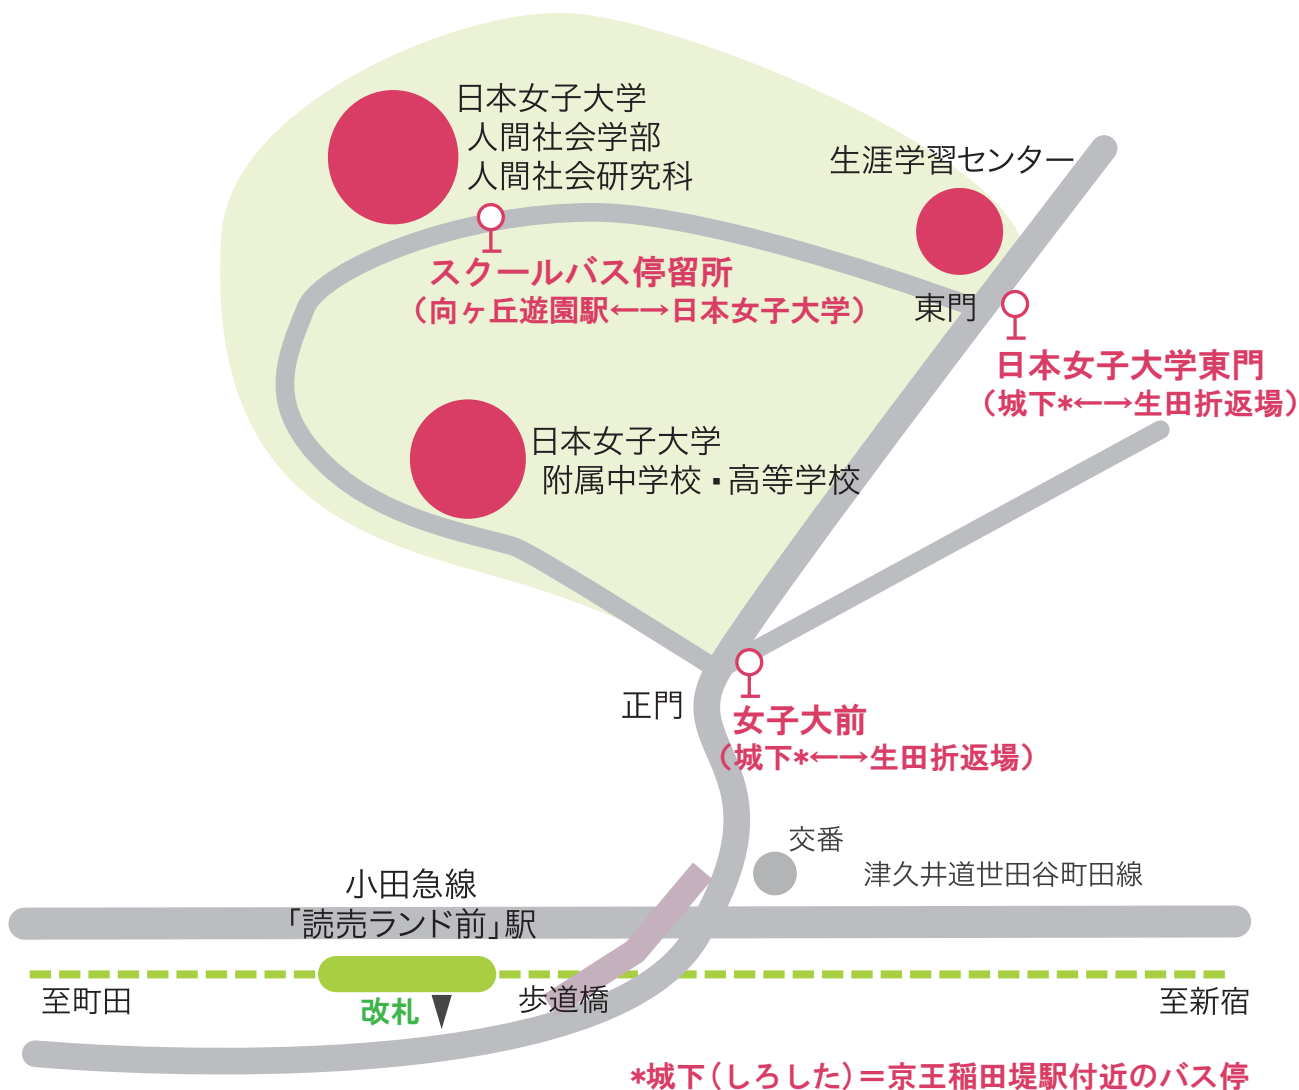

日本女子大学 西生田キャンパス アクセスマップ

所在地

日本女子大学
神奈川県川崎市多摩区西生田1-1-1 〒214-8565
Tel. 044-966-2121 (大学代表)
Tel. 044-952-6705 (中高事務室)

交通

● 小田急線「読売ランド前」駅	徒歩	大学まで 約15分 附属中・高まで 約10分
● 小田急線「向ヶ丘遊園」駅	バス	日本女子大学行きスクールバス運行 乗車：北口(3)番停留所付近 運行：1時間に2~3本 乗車時間：15~20分程度 料金：無料 問い合わせ先：西生田総務課 044-952-6824
● JR南武線「稲田堤」駅	バス	約12分 【小田急バス(読05)】 生田折返場行き 乗車「城下(しろした)」 京王稲田堤駅付近ロータリー 下車「日本女子大東門」 大学まで徒歩約5分 「女子大前」 附属中・高まで徒歩約5分
● 京王線「京王稲田堤」駅		