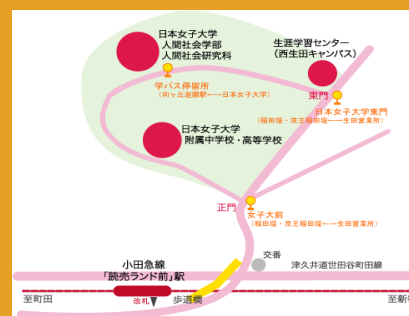

第2回説明会

2019年7月14日(日)

13:30~15:00

西生田キャンパス 九十年館B棟

1階 15番教室

担当：金沢創・堀江桂吾

* 予約不要・時間厳守

問い合わせ先

日本女子大学人間社会学部

心理学中央研究室

TEL044(952)6890

小田急線売野口前駅下車徒歩15分